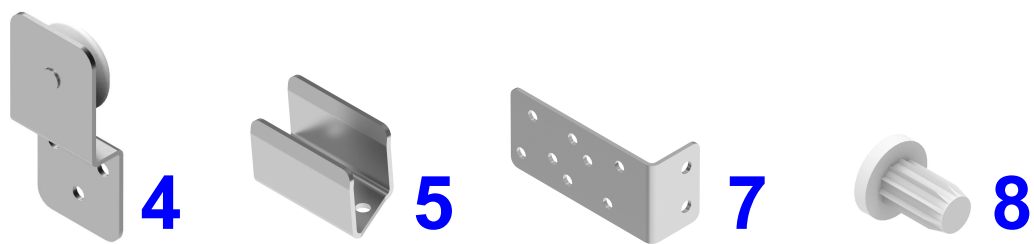

PREMIUM - TAVOLO ARMADIATO CALDO CON ALZATINA
PREMIUM - HOT CUPBOARD VENTIL WITH UPSTAND

PNC	MODEL	L = mm	H = mm	REF	PNC	MODEL	L = mm	H = mm	REF
133093		1200	900	a	133157		1200	900	f
133094		1400	900	b	133158		1400	900	g
133095		1600	900	c	133159		1600	900	h
133096		1800	900	d	133160		1800	900	i
133097		2000	900	e	133161		2000	900	j

Pag.	Indice	Index
2	Disegni	Drawings
3-4	Lista ricambi	Spare parts list

Brand / Marchio: PREMIUM HD - PREMIUM FRANCIA

PREMIUM - TAVOLO ARMADIATO CALDO CON ALZATINA
PREMIUM - HOT CUPBOARD VENTIL WITH USPTAND