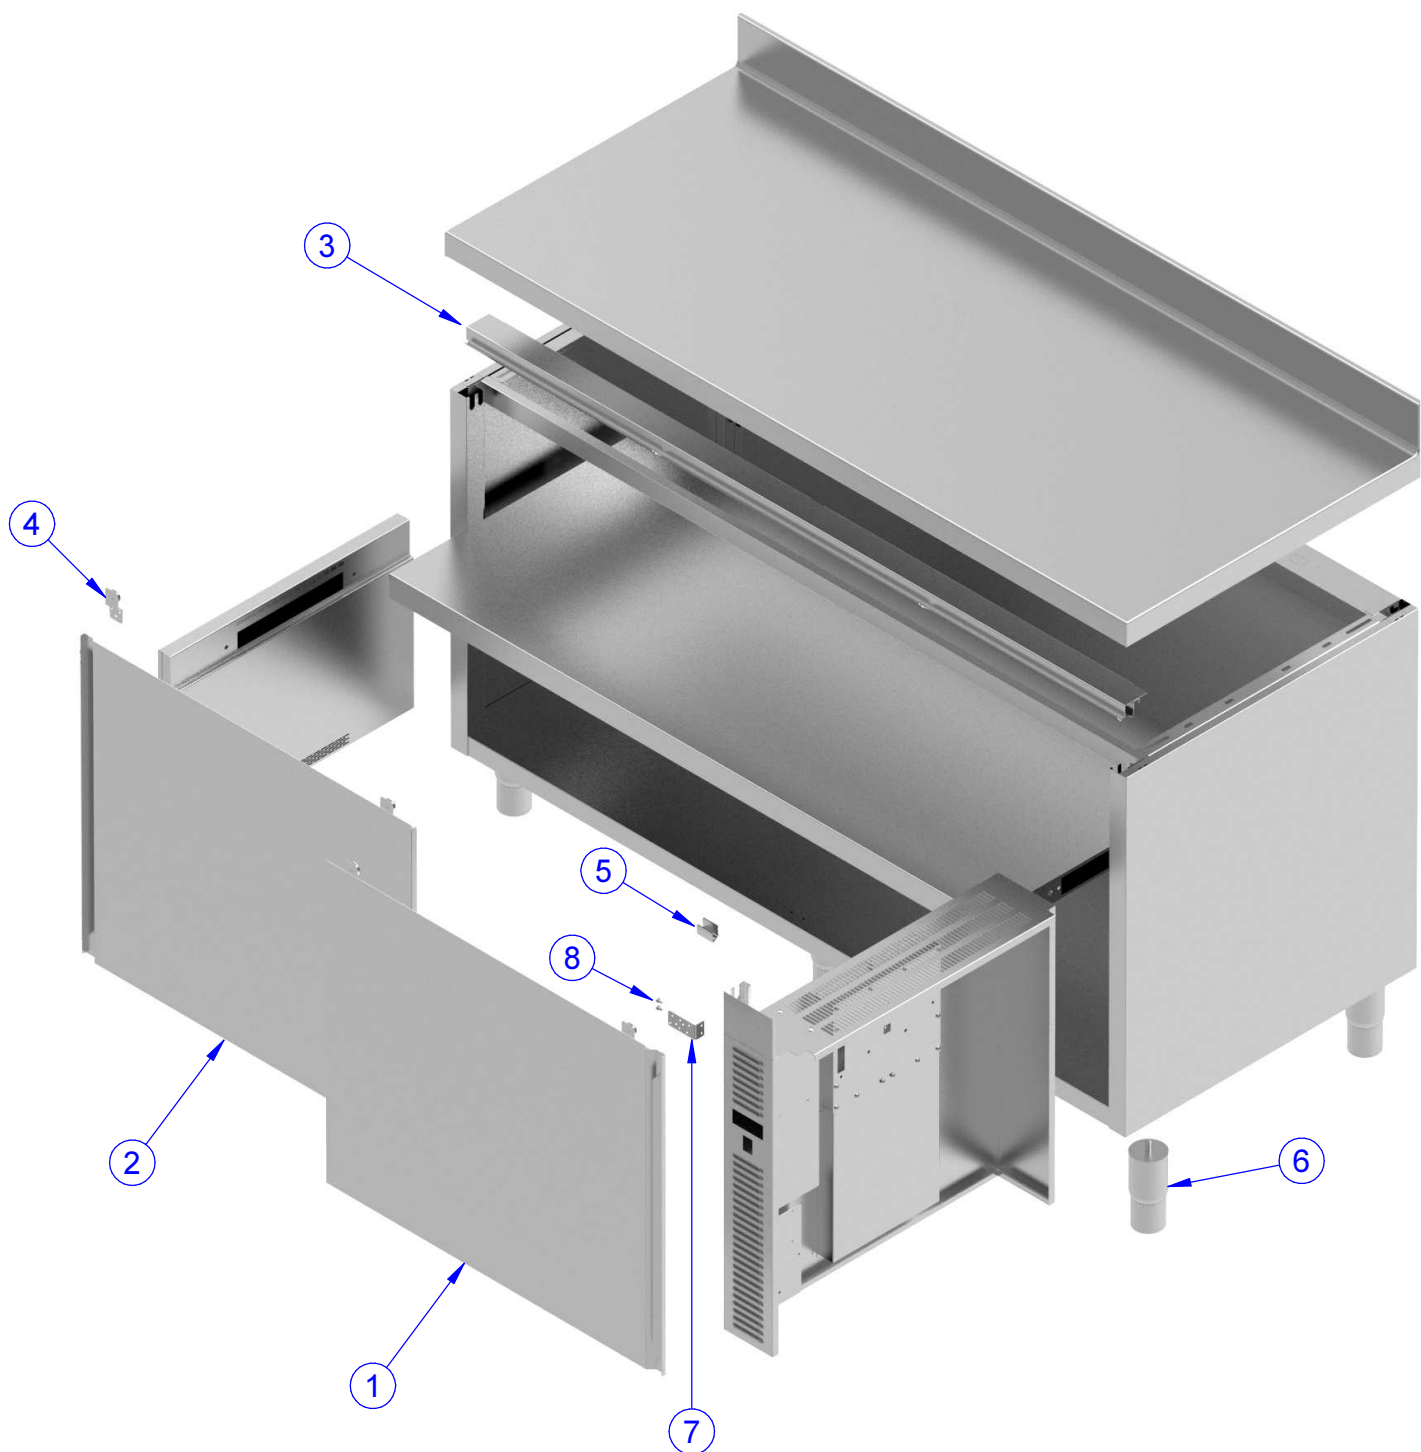

PREMIUM - TAVOLO ARMADIATO CALDO CON ALZATINA
PREMIUM - HOT CUPBOARD VENTIL WITH UPSTAND

PNC	MODEL	L = mm	H = mm	REF	PNC	MODEL	L = mm	H = mm	REF
133093		1200	900	a	133157		1200	900	f
133094		1400	900	b	133158		1400	900	g
133095		1600	900	c	133159		1600	900	h
133096		1800	900	d	133160		1800	900	i
133097		2000	900	e	133161		2000	900	j

Pag.	Indice	Index
2	Disegni	Drawings
3-4	Lista ricambi	Spare parts list

Brand / Marchio: PREMIUM HD - PREMIUM FRANCIA

PREMIUM - TAVOLO ARMADIATO CALDO CON ALZATINA
PREMIUM - HOT CUPBOARD VENTIL WITH USPTAND

PREMIUM - TAVOLO ARMADIATO CALDO CON ALZATINA
PREMIUM - HOT CUPBOARD VENTIL WITH USPTAND

11

12

13

10

14

15

16